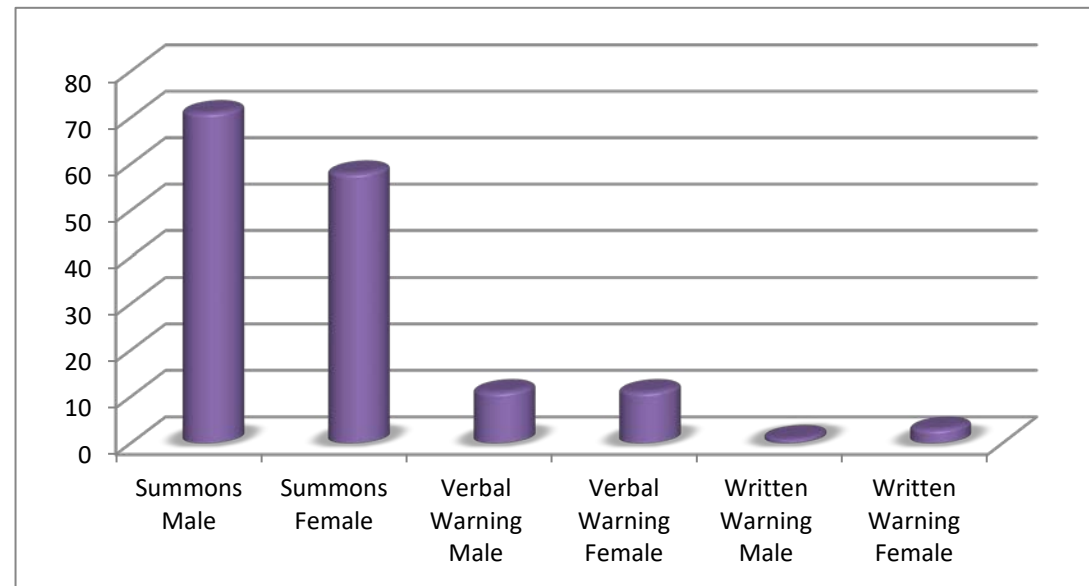

- African American**
- Caucasion**
- Latino**
- Other/Undetermined**

72  
38  
26  
8  
0

**Totals**

- Summons Male**
- Summons Female**
- Verbal Warning Male**
- Verbal Warning Female**
- Written Warning Male**
- Written Warning Female**

155  
71  
58  
11  
11  
1  
3

**Disposition by Race**

155

<b>Summons's- African American</b>	<b>69</b>
<b>Summon's - Caucasion</b>	<b>47</b>
<b>Summons's - Latino</b>	<b>11</b>
<b>Summons - Other</b>	<b>2</b>
<b>Verbal Warnings - African American</b>	<b>11</b>
<b>Verbal Warnings - Caucasion</b>	<b>9</b>
<b>Verbal Warning - Latino</b>	<b>2</b>
<b>Written Warning - African American</b>	<b>0</b>
<b>Written Warning - Caucasion</b>	<b>2</b>
<b>Written Warning - Latino</b>	<b>2</b>