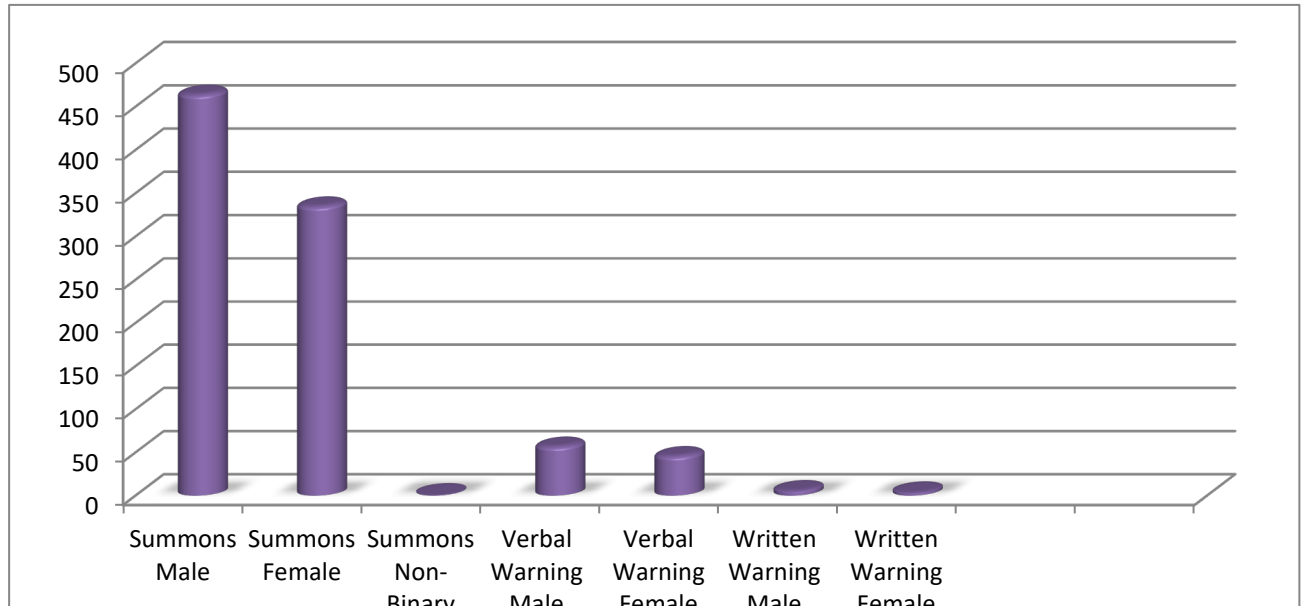

**6**

**Totals**

**Summons Male**

**Summons Female**

**Summons Non-Binary**

**Verbal Warning Male**

**Verbal Warning Female**

**Written Warning Male**

**Written Warning Female**

**913**

**464**

**335**

**1**

**57**

**46**

**6**

**4**

<b><u>Disposition by Race</u></b>	<b>913</b>
<b>Summons's- African American</b>	<b>393</b>
<b>Summon's - Caucasian</b>	<b>313</b>
<b>Summons's - Latino</b>	<b>74</b>
<b>Summons's Other</b>	<b>19</b>
<b>Verbal Warnings - African American</b>	<b>58</b>
<b>Verbal Warnings - Caucasian</b>	<b>36</b>
<b>Verbal Warnings - Latino</b>	<b>6</b>
<b>Verbal Warnings - Other</b>	<b>2</b>
<b>Written Warning - African American</b>	<b>6</b>
<b>Written Warning - Caucasian</b>	<b>4</b>
<b>Written Warning - Latino</b>	<b>2</b>
<b>Written Warning - Other</b>	<b>0</b>